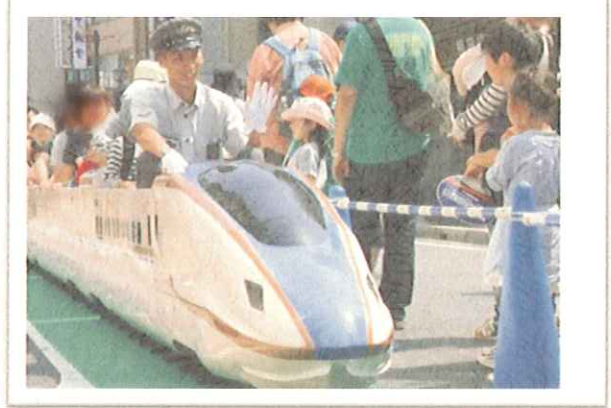

9月21日(月) ミニ新幹線に乗ろう!!

午前11:30~13:00

午後13:45~15:15

※時間は変更になる場合があります。

この度、津田沼駅は開業120周年を迎え、習志野運輸区（津田沼駅から徒歩15分）でミニ北陸新幹線(E7系)の乗車や、ヘッドマーク付き電車前で記念撮影、JR千葉支社マスコットキャラクターの駅長犬と記念撮影など記念イベントを実施します。ご招待は津田沼駅近隣にお住まいの小中学生と、習志野商工会議所にお勤めの方の小中学生のお子様を対象で、定員は午前・午後各60名までとなります。