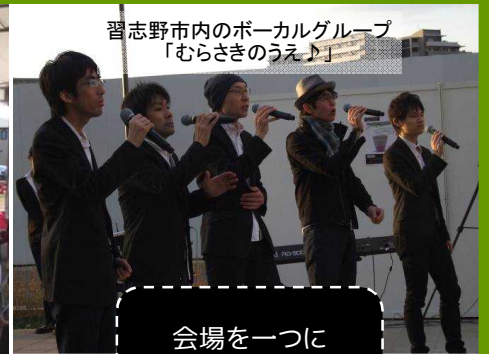

まちびらき
式典
(開会式)

土地画整理組合
三代川利男理事長

株式会社フジタ
上田卓司社長

習志野市
宮本泰介市長

富田茂之
衆議院議員

小林鷹之
衆議院議員

4.13 プロムナード開通

プロムナード
開通式
(パレード)

まちに音楽が
あふれる一日

第一くるみ幼稚園

谷津小学校

習志野市内のボーカルグループ
「むらさきのうえし」

会場を一つに
する歌声の力

第一中学校

谷津エリア及び
習志野市を代表する
楽団の競演

習志野高校

サテライトステージ(奏の杜フォルテ)の
学生アカペラサークル

ピーターパン

JA千葉みらい

習志野市企業局
(子ども縁日)

花の広場植込みイベント

ミニSL (芝高校)

ブースや
アトラクション
の数々

千葉工大 (鉄道模型)

8基のガス灯にはスピーカーシステムが装備され
季節や時刻に応じて工夫されたオリジナルサウンドが流れます

「奏の木立(こだち)」